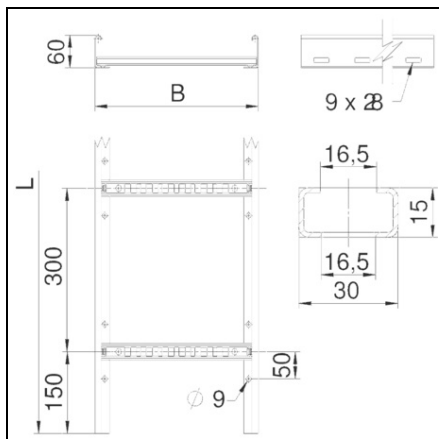

**OBO BETERMANN JGHEAB TIP SCARA- LCIS 60, 3 M C30 FS | TYPE
LCIS 630 6 FS**

Pret: 0,00 lei (TVA inclus)

Detalii online: <https://www.materialeelectrice.ro/jgheab-tip-scara-lcis-60-3-m-c30-fs-type-lcis-630-6-fs-81559>