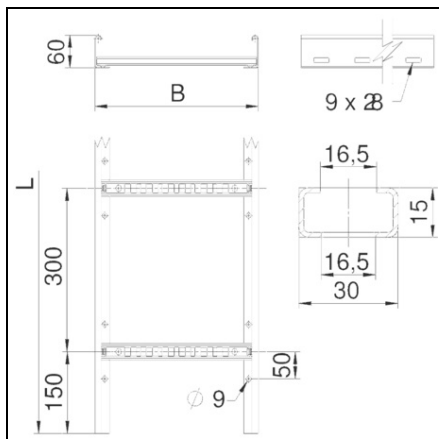

**OBO BETERMANN JGHEAB TIP SCARA- LCIS 60, 3 M C30 FS | TYPE
LCIS 620 3 FT**

Pret: 0,00 lei (TVA inclus)

Detalii online: <https://www.materialeelectrice.ro/jgheab-tip-scara-lcis-60-3-m-c30-fs-type-lcis-620-3-ft-81553>