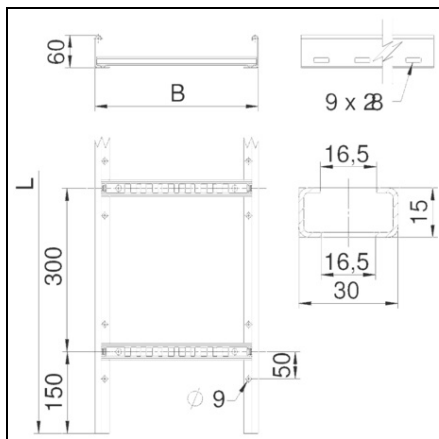

**OBO BETERMANN JGHEAB TIP SCARA- LCIS 60, 3 M C30 FS | TYPE
LCIS 640 3 FS**

Pret: 0,00 lei (TVA inclus)

Detalii online: <https://www.materialeelectrice.ro/jgheab-tip-scara-lcis-60-3-m-c30-fs-type-lcis-640-3-fs-81550>