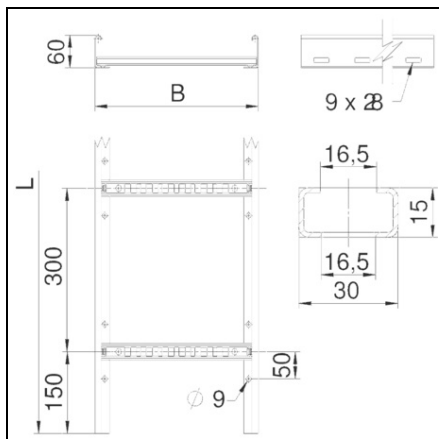

**OBO BETERMANN JGHEAB TIP SCARA- LCIS 60, 3 M C30 FS | TYPE
LCIS 630 3 FS**

Pret: 0,00 lei (TVA inclus)

Detalii online: <https://www.materialeelectrice.ro/jgheab-tip-scara-lcis-60-3-m-c30-fs-type-lcis-630-3-fs-81549>