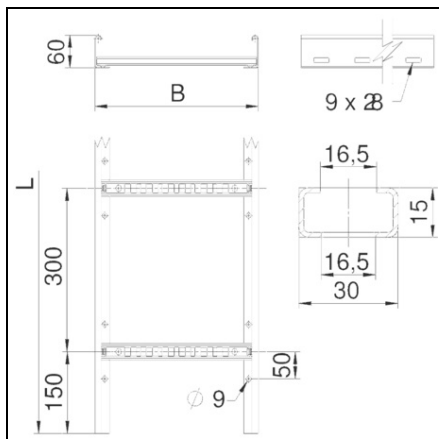

**OBO BETERMANN JGHEAB TIP SCARA- LCIS 60, 3 M C30 FS | TYPE
LCIS 620 3 FS**

Pret: 0,00 lei (TVA inclus)

Detalii online: <https://www.materialeelectrice.ro/jgheab-tip-scara-lcis-60-3-m-c30-fs-type-lcis-620-3-fs-81548>