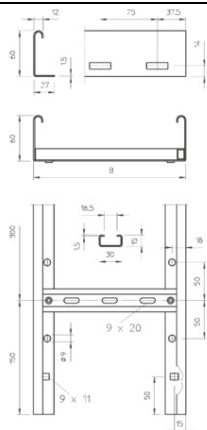

**OBO BETERMANN PAT TABLA TIP SCARA- LG 60, 6 M VS FS | TYPE  
LG 660 VS6 A4**

Pret: 0,00 lei (TVA inclus)

Detalii online: <https://www.materialeelectrice.ro/jgheab-tip-scara-lg-60-6-m-vs-a2-type-lg-660-vs6-a4-81542>