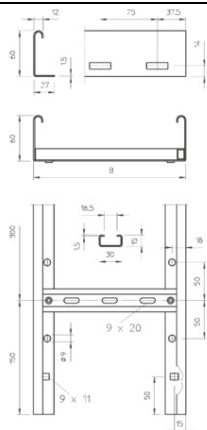

**OBO BETERMANN PAT TABLA TIP SCARA- LG 60, 6 M VS FS | TYPE  
LG 620 VS6 A4**

Pret: 0,00 lei (TVA inclus)

Detalii online: <https://www.materialeelectrice.ro/jgheab-tip-scara-lg-60-6-m-vs-a2-type-lg-620-vs6-a4-81538>