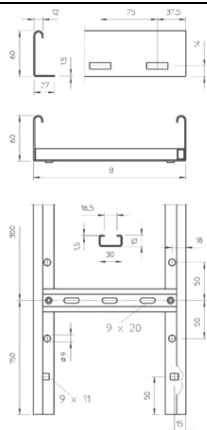

**OBO BETERMANN PAT TABLA TIP SCARA- LG 60, 6 M VS FS | TYPE  
LG 640 VS6 A2**

Pret: 0,00 lei (TVA inclus)

Detalii online: <https://www.materialeelectrice.ro/jgheab-tip-scara-lg-60-6-m-vs-a2-type-lg-640-vs6-a2-81535>