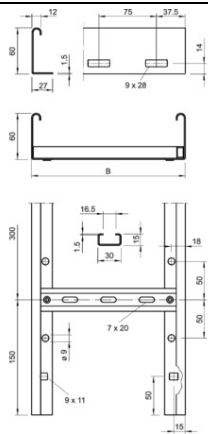

**OBO BETERMANN PAT TABLA TIP SCARA- LG 60, 6 M VS FS | TYPE  
LG 630 VS 6 FT**

Pret: 0,00 lei (TVA inclus)

Detalii online: <https://www.materialelectrice.ro/jgheab-tip-scara-lg-60-3-m-vs-fs-type-lg-630-vs-6-ft-81529>