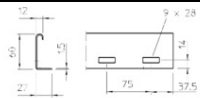

**OBO BETERMANN JGHEAB TIP SCARA- LG 60, 3 M NS FT | TYPE LG
620 NS 6 FT**

Pret: 0,00 lei (TVA inclus)

Detalii online: <https://www.materialeelectrice.ro/jgheab-tip-scara-lg-60-3-m-ns-ft-type-lg-620-ns-6-ft-81514>