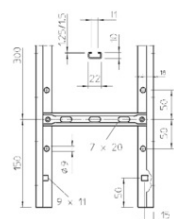

**OBO BETERMANN JGHEAB TIP SCARA- LG 60, 3 M NS FT | TYPE LG
620 NS 6 FT**

Pret: 0,00 lei (TVA inclus)

Detalii online: <https://www.materialeelectrice.ro/jgheab-tip-scara-lg-60-3-m-ns-ft-type-lg-620-ns-6-ft-81514>