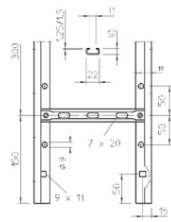

**OBO BETERMANN JGHEAB TIP SCARA- LG 60, 3 M NS FT | TYPE LG
620 NS 3 FS**

Pret: 105,10 lei (TVA inclus)

Detalii online: <https://www.materialeelectrice.ro/jgheab-tip-scara-lg-60-3-m-ns-ft-type-lg-620-ns-3-fs-81504>