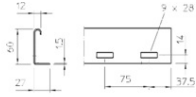

**OBO BETERMANN JGHEAB TIP SCARA- LG 60, 3 M NS FT | TYPE LG
620 NS 3 FS**

Pret: 105,10 lei (TVA inclus)

Detalii online: <https://www.materialeelectrice.ro/jgheab-tip-scara-lg-60-3-m-ns-ft-type-lg-620-ns-3-fs-81504>