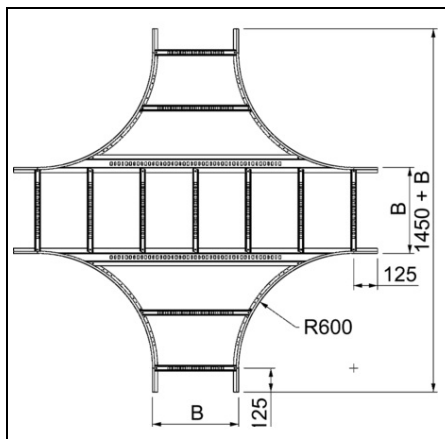

OBO BETERMANN INTERSECTARE- FS | TYPE LK 560 VS FT

Pret: 0,00 lei (TVA inclus)

Detalii online: <https://www.materialelectrice.ro/intersectare-fs-type-lk-560-vs-ft-81496>