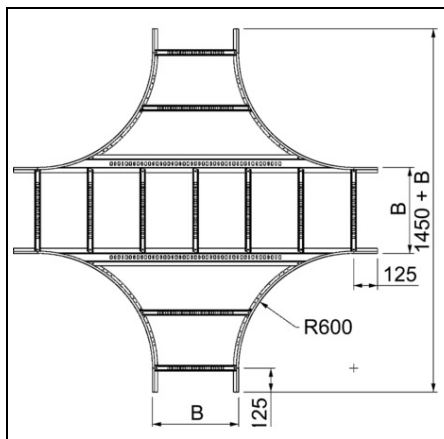

OBO BETERMANN INTERSECTARE- FS | TYPE LK 545 VS FT

Pret: 0,00 lei (TVA inclus)

Detalii online: <https://www.materialelectrice.ro/intersectare-fs-type-lk-545-vs-ft-81495>