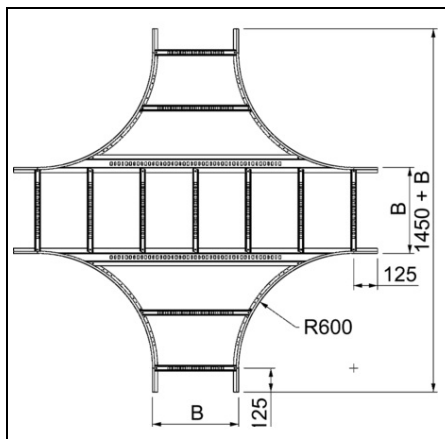

**OBO BETERMANN INTERSECTARE- FS | TYPE LK 560 VS FS**

Pret: 0,00 lei (TVA inclus)

Detalii online: <https://www.materialelectrice.ro/intersectare-fs-type-lk-560-vs-fs-81492>