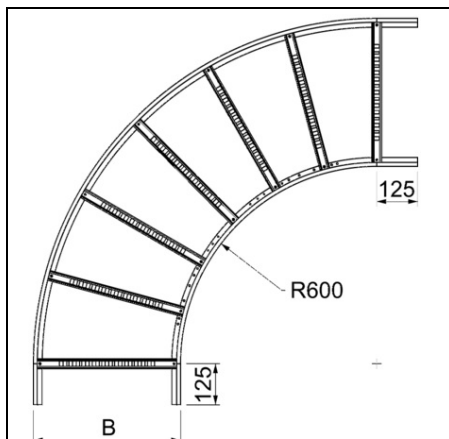

OBO BETERMANN 90° COT- FS | TYPE LB 90 560 VS FS

Pret: 162,99 lei (TVA inclus)

Detalii online: <https://www.materialeelectrice.ro/900-cot-fs-type-lb-90-560-vs-fs-81471>