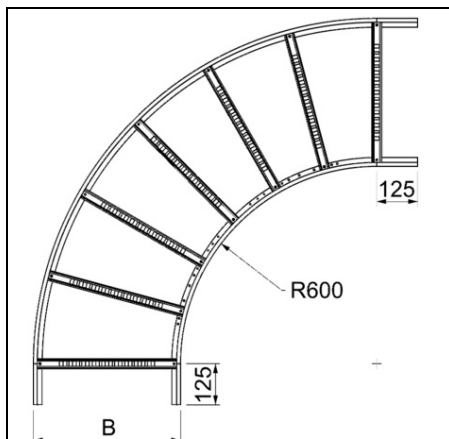

**OBO BETERMANN 90° COT- FS | TYPE LB 90 545 VS FS**

Pret: 96,64 lei (TVA inclus)

Detalii online: <https://www.materialeelectrice.ro/900-cot-fs-type-lb-90-545-vs-fs-81470>