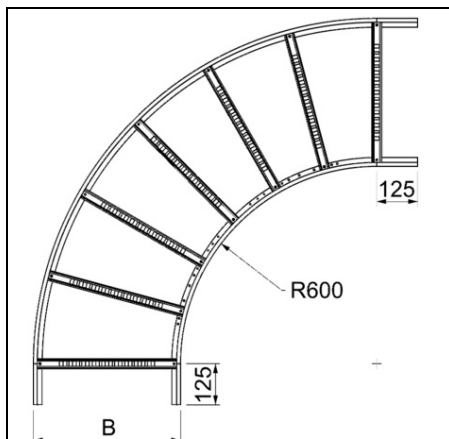

OBO BETERMANN 90° COT- FS | TYPE LB 90 530 VS FS

Pret: 102,09 lei (TVA inclus)

Detalii online: <https://www.materialeelectrice.ro/900-cot-fs-type-lb-90-530-vs-fs-81469>