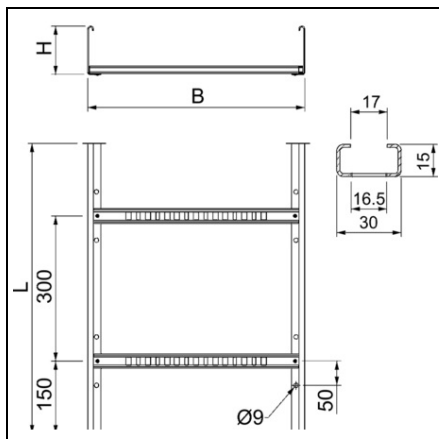

**OBO BETERMANN JGHEAB TIP SCARA- LG 50, 3 M FS | TYPE LG 530
VS FS**

Pret: 0,00 lei (TVA inclus)

Detalii online: <https://www.materialeelectrice.ro/jgheab-tip-scara-lg-50-3-m-fs-type-lg-530-vs-fs-81462>