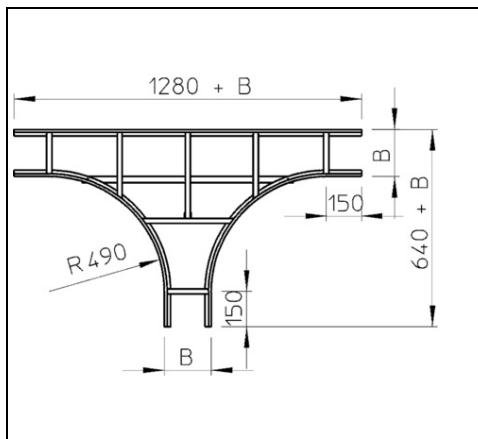

OBO BETERMANN TEE FS | TYPE LT 460 NS FT

Pret: 0,00 lei (TVA inclus)

Detalii online: <https://www.materialeelectrice.ro/tee-fs-type-lt-460-ns-ft-81460>