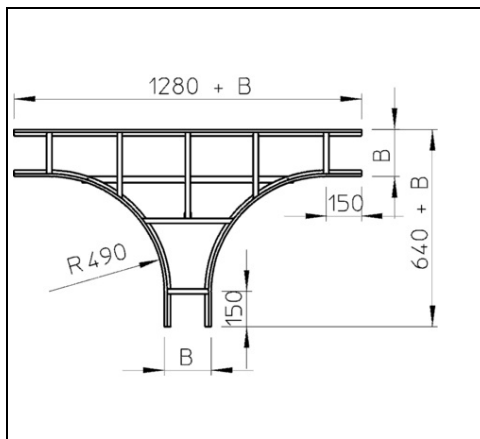

OBO BETERMANN TEE FS | TYPE LT 450 NS FT

Pret: 0,00 lei (TVA inclus)

Detalii online: <https://www.materialeelectrice.ro/tee-fs-type-lt-450-ns-ft-81459>