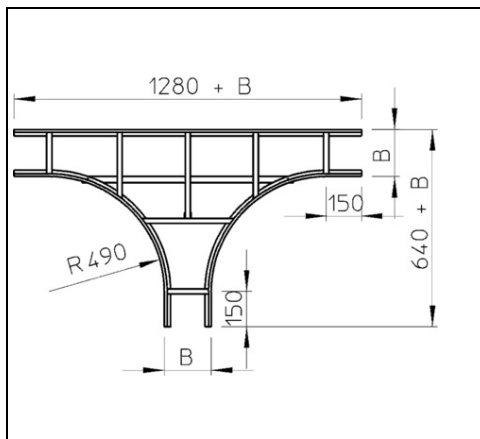

OBO BETERMANN TEE FS | TYPE LT 430 NS FT

Pret: 0,00 lei (TVA inclus)

Detalii online: <https://www.materialeelectrice.ro/tee-fs-type-lt-430-ns-ft-81457>