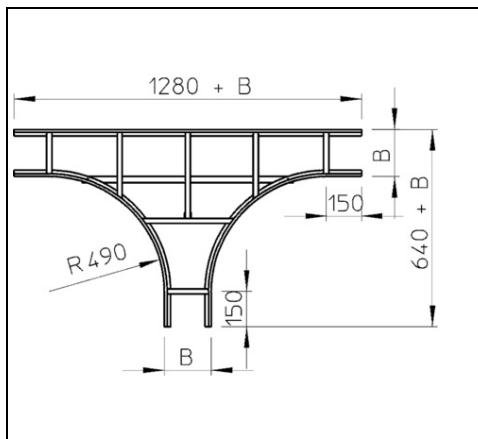

OBO BETERMANN TEE FS | TYPE LT 460 NS FS

Pret: 0,00 lei (TVA inclus)

Detalii online: <https://www.materialeelectrice.ro/tee-fs-type-lt-460-ns-fs-81455>