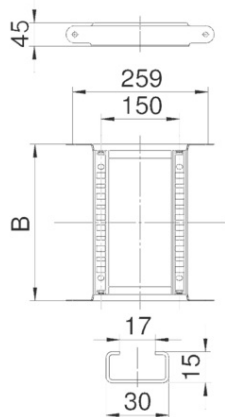

**OBO BETERMANN CONECTOR ARTICULAT- ELEMENT FS | TYPE  
LGBE 440 FT**

Pret: 0,00 lei (TVA inclus)

Detalii online: <https://www.materialeelectrice.ro/conector-articulat-element-fs-type-lgbe-440-ft-81449>