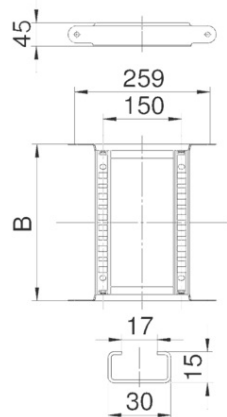

**OBO BETERMANN CONECTOR ARTICULAT- ELEMENT FS | TYPE
LGBE 430 FT**

Pret: 0,00 lei (TVA inclus)

Detalii online: <https://www.materialeelectrice.ro/conector-articulat-element-fs-type-lgbe-430-ft-81448>