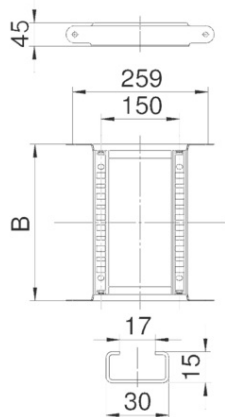

**OBO BETERMANN CONECTOR ARTICULAT- ELEMENT FS | TYPE
LGBE 440 FS**

Pret: 0,00 lei (TVA inclus)

Detalii online: <https://www.materialeelectrice.ro/conector-articulat-element-fs-type-lgbe-440-fs-81444>