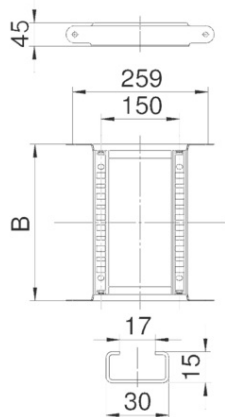

**OBO BETERMANN CONECTOR ARTICULAT- ELEMENT FS | TYPE
LGBE 420 FS**

Pret: 0,00 lei (TVA inclus)

Detalii online: <https://www.materialeelectrice.ro/conector-articulat-element-fs-type-lgbe-420-fs-81442>