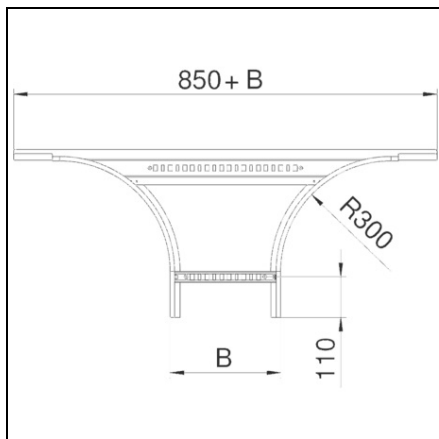

**OBO BETERMANN MOUNTING/BRANCH PIECE FS | TYPE LAA 460 R3
FT**

Pret: 0,00 lei (TVA inclus)

Detalii online: <https://www.materialeelectrice.ro/mounting-branch-piece-fs-type-laa-460-r3-ft-81441>