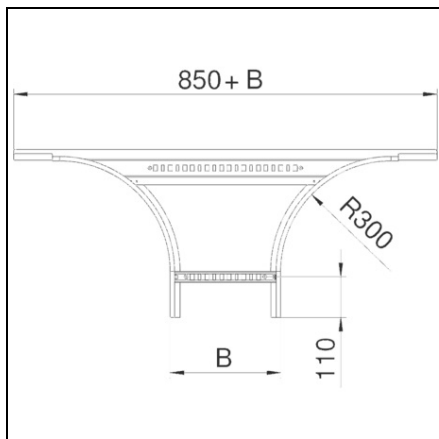

**OBO BETERMANN MOUNTING/BRANCH PIECE FS | TYPE LAA 440 R3
FT**

Pret: 0,00 lei (TVA inclus)

Detalii online: <https://www.materialeelectrice.ro/mounting-branch-piece-fs-type-laa-440-r3-ft-81439>