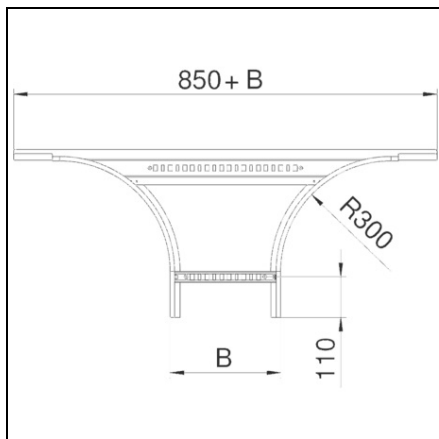

**OBO BETERMANN MOUNTING/BRANCH PIECE FS | TYPE LAA 430 R3  
ET**

Pret: 0,00 lei (TVA inclus)

Detalii online: <https://www.materialeelectrice.ro/mounting-branch-piece-fs-type-laa-430-r3-ft-81438>