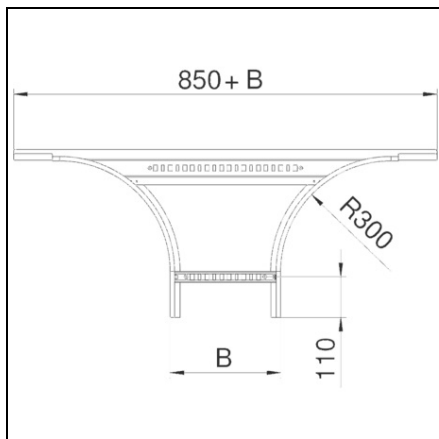

**OBO BETERMANN MOUNTING/BRANCH PIECE FS | TYPE LAA 460 R3
ES**

Pret: 0,00 lei (TVA inclus)

Detalii online: <https://www.materialeelectrice.ro/mounting-branch-piece-fs-type-laa-460-r3-fs-81436>