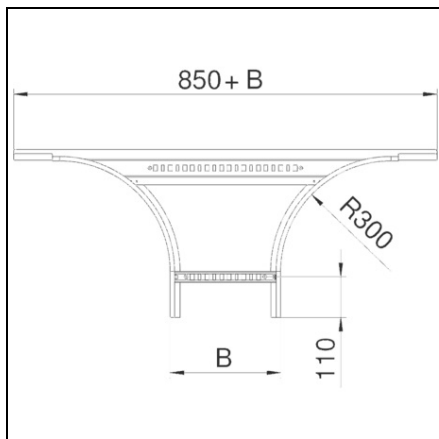

**OBO BETERMANN MOUNTING/BRANCH PIECE FS | TYPE LAA 440 R3
ES**

Pret: 0,00 lei (TVA inclus)

Detalii online: <https://www.materialeelectrice.ro/mounting-branch-piece-fs-type-laa-440-r3-fs-81434>