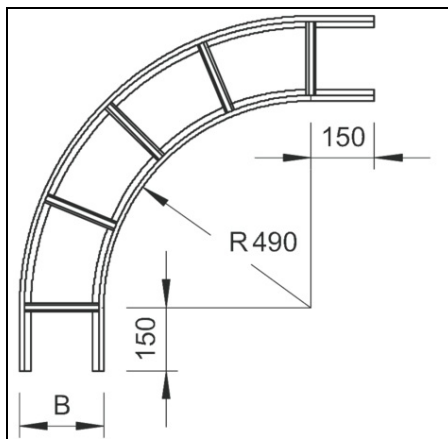

OBO BETERMANN 90° COT- FS | TYPE LBI 90 450 NS FT

Pret: 7,52 lei (TVA inclus)

Detalii online: <https://www.materialeelectrice.ro/900-cot-fs-type-lbi-90-450-ns-ft-81430>