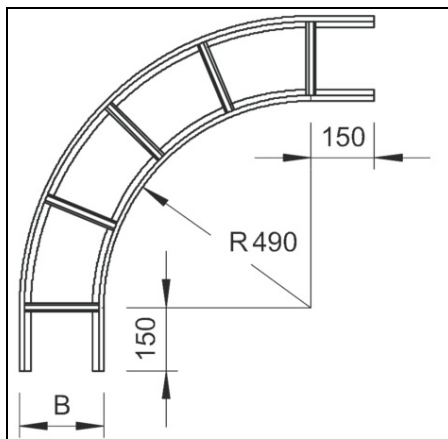

**OBO BETERMANN 90° COT- FS | TYPE LBI 90 440 NS FT**

Pret: 10,99 lei (TVA inclus)

Detalii online: <https://www.materialeelectrice.ro/900-cot-fs-type-lbi-90-440-ns-ft-81429>