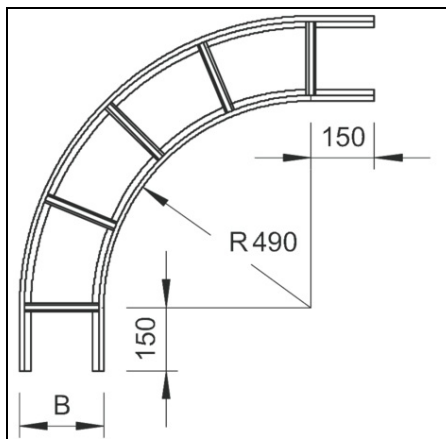

OBO BETERMANN 90° COT- FS | TYPE LBI 90 450 NS FS

Pret: 3,40 lei (TVA inclus)

Detalii online: <https://www.materialeelectrice.ro/900-cot-fs-type-lbi-90-450-ns-fs-81425>