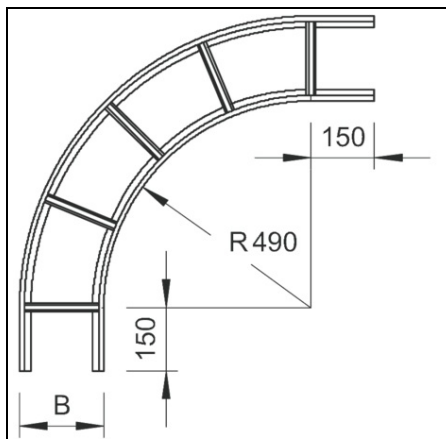

OBO BETERMANN 90° COT- FS | TYPE LBI 90 440 NS FS

Pret: 10,37 lei (TVA inclus)

Detalii online: <https://www.materialeelectrice.ro/900-cot-fs-type-lbi-90-440-ns-fs-81424>