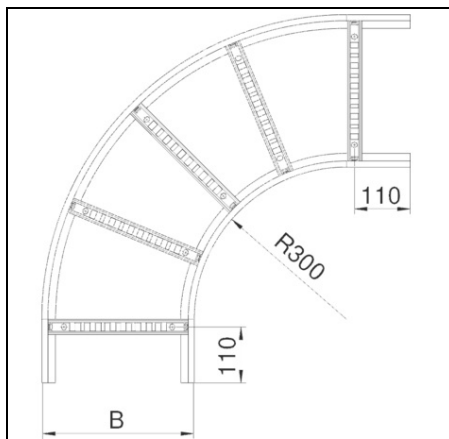

OBO BETERMANN 90° COT- FT | TYPE LB 90 460 R3 FT

Pret: 8,96 lei (TVA inclus)

Detalii online: <https://www.materialeelectrice.ro/900-cot-ft-type-lb-90-460-r3-ft-81422>