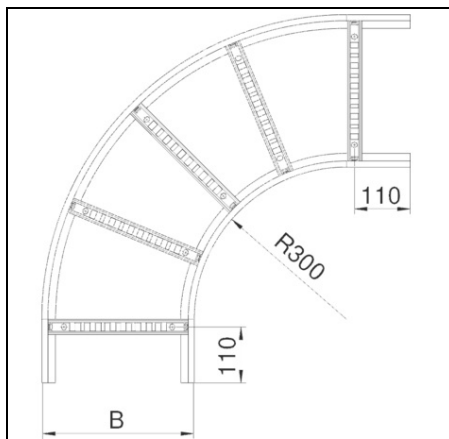

OBO BETERMANN 90° COT- FT | TYPE LB 90 450 R3 FS

Pret: 13,47 lei (TVA inclus)

Detalii online: <https://www.materialeelectrice.ro/900-cot-ft-type-lb-90-450-r3-fs-81416>