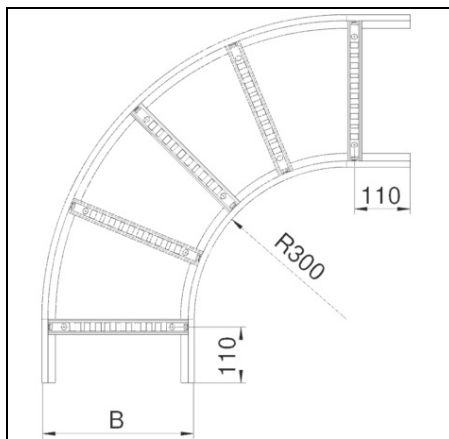

**OBO BETERMANN 90° COT- FT | TYPE LB 90 440 R3 FS**

Pret: 8,54 lei (TVA inclus)

Detalii online: <https://www.materialeelectrice.ro/900-cot-ft-type-lb-90-440-r3-fs-81415>