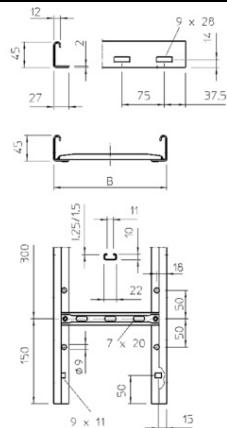

**OBO BETERMANN JGHEAB TIP SCARA- SLG 45, 3 M FS | TYPE SLG
460 NS 6 FS**

Pret: 0,00 lei (TVA inclus)

Detalii online: <https://www.materialeelectrice.ro/jgheab-tip-scara-slg-45-3-m-fs-type-slg-460-ns-6-fs-81400>