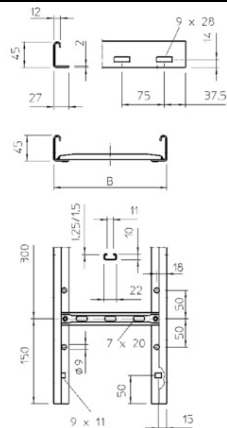

**OBO BETERMANN JGHEAB TIP SCARA- SLG 45, 3 M FS | TYPE SLG
420 NS 6 FS**

Pret: 0,00 lei (TVA inclus)

Detalii online: <https://www.materialeelectrice.ro/jgheab-tip-scara-slg-45-3-m-fs-type-slg-420-ns-6-fs-81396>