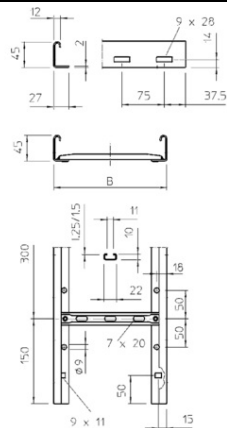

**OBO BETERMANN JGHEAB TIP SCARA- SLG 45, 3 M FS | TYPE SLG
440 NS 3 FS**

Pret: 136,39 lei (TVA inclus)

Detalii online: <https://www.materialeelectrice.ro/jgheab-tip-scara-slg-45-3-m-fs-type-slg-440-ns-3-fs-81393>