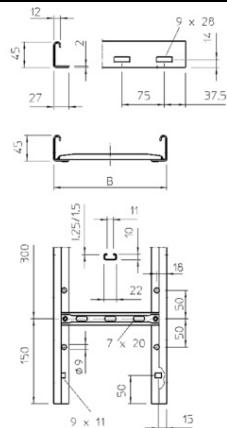

**OBO BETERMANN JGHEAB TIP SCARA- SLG 45, 3 M FS | TYPE SLG
430 NS 3 FS**

Pret: 133,43 lei (TVA inclus)

Detalii online: <https://www.materialelectrice.ro/jgheab-tip-scara-slg-45-3-m-fs-type-slg-430-ns-3-fs-81392>