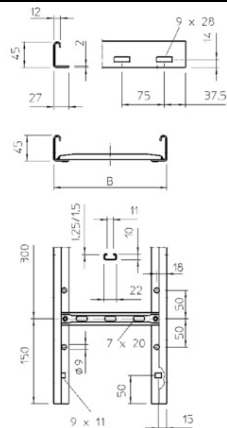

**OBO BETERMANN JGHEAB TIP SCARA- SLG 45, 3 M FS | TYPE SLG  
420 NS 3 FS**

Pret: 128,42 lei (TVA inclus)

Detalii online: <https://www.materialeelectrice.ro/jgheab-tip-scara-slg-45-3-m-fs-type-slg-420-ns-3-fs-81391>