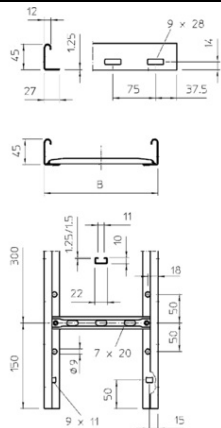

**OBO BETERMANN JGHEAB TIP SCARA- LGN 45; 3 M FS | TYPE LGN
420 NS 6 FS**

Pret: 0,00 lei (TVA inclus)

Detalii online: <https://www.materialeelectrice.ro/jgheab-tip-scara-lgn-45-3-m-fs-type-lgn-420-ns-6-fs-81386>