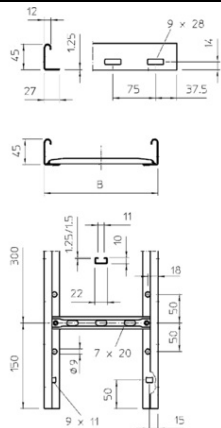

**OBO BETERMANN JGHEAB TIP SCARA- LGN 45; 3 M FS | TYPE LGN  
420 NS 3 FS**

Pret: 0,00 lei (TVA inclus)

Detalii online: <https://www.materialeelectrice.ro/jgheab-tip-scara-lgn-45-3-m-fs-type-lgn-420-ns-3-fs-81381>