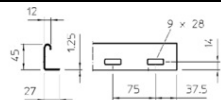

**OBO BETERMANN JGHEAB TIP SCARA- LG 45, 3 M FS | TYPE LG 460
NS 6 FS**

Pret: 117,63 lei (TVA inclus)

Detalii online: <https://www.materialeelectrice.ro/jgheab-tip-scara-lg-45-3-m-fs-type-lg-460-ns-6-fs-81375>