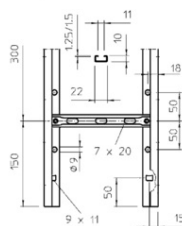

**OBO BETERMANN JGHEAB TIP SCARA- LG 45, 3 M FS | TYPE LG 460
NS 6 FS**

Pret: 117,63 lei (TVA inclus)

Detalii online: <https://www.materialeelectrice.ro/jgheab-tip-scara-lg-45-3-m-fs-type-lg-460-ns-6-fs-81375>