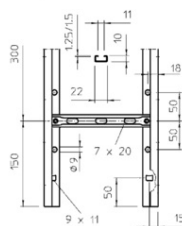

**OBO BETERMANN JGHEAB TIP SCARA- LG 45, 3 M FS | TYPE LG 450  
NS 6 FS**

Pret: 110,89 lei (TVA inclus)

Detalii online: <https://www.materialeelectrice.ro/jgheab-tip-scara-lg-45-3-m-fs-type-lg-450-ns-6-fs-81374>