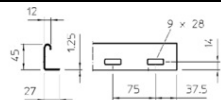

**OBO BETERMANN JGHEAB TIP SCARA- LG 45, 3 M FS | TYPE LG 450  
NS 6 FS**

Pret: 110,89 lei (TVA inclus)

Detalii online: <https://www.materialeelectrice.ro/jgheab-tip-scara-lg-45-3-m-fs-type-lg-450-ns-6-fs-81374>