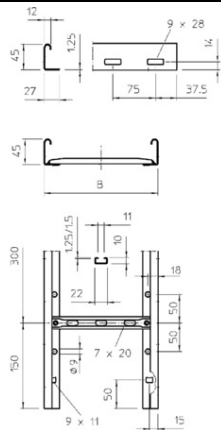

**OBO BETERMANN JGHEAB TIP SCARA- LG 45, 3 M FS | TYPE LG 440  
NS 6 FS**

Pret: 102,42 lei (TVA inclus)

Detalii online: <https://www.materialeelectrice.ro/jgheab-tip-scara-lg-45-3-m-fs-type-lg-440-ns-6-fs-81373>