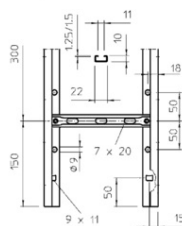

**OBO BETERMANN JGHEAB TIP SCARA- LG 45, 3 M FS | TYPE LG 430  
NS 6 FS**

Pret: 98,42 lei (TVA inclus)

Detalii online: <https://www.materialeelectrice.ro/jgheab-tip-scara-lg-45-3-m-fs-type-lg-430-ns-6-fs-81372>