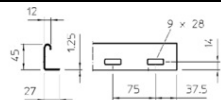

**OBO BETERMANN JGHEAB TIP SCARA- LG 45, 3 M FS | TYPE LG 430  
NS 6 FS**

Pret: 98,42 lei (TVA inclus)

Detalii online: <https://www.materialeelectrice.ro/jgheab-tip-scara-lg-45-3-m-fs-type-lg-430-ns-6-fs-81372>