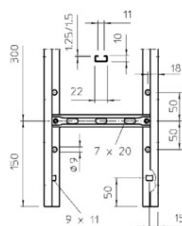

**OBO BETERMANN JGHEAB TIP SCARA- LG 45, 3 M FS | TYPE LG 450
NS 3 FS**

Pret: 110,93 lei (TVA inclus)

Detalii online: <https://www.materialeelectrice.ro/jgheab-tip-scara-lg-45-3-m-fs-type-lg-450-ns-3-fs-81369>