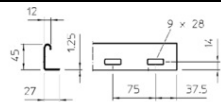

**OBO BETERMANN JGHEAB TIP SCARA- LG 45, 3 M FS | TYPE LG 450
NS 3 FS**

Pret: 110,93 lei (TVA inclus)

Detalii online: <https://www.materialeelectrice.ro/jgheab-tip-scara-lg-45-3-m-fs-type-lg-450-ns-3-fs-81369>